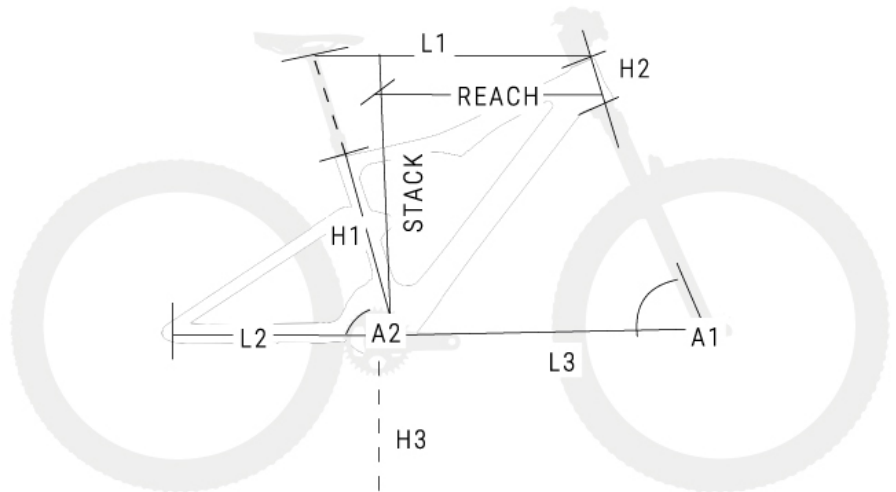

BH i-Remote

	Stack	Reach	h ₁	h ₂	h ₃	l ₁	l ₂	l ₃	a ₁	a ₂	l ₄	Total
SM	601	430	420	95	339	570	451		66	75,5		
MD	605	455	430	100	339	596	451		66	75,5		
LA	615	475	440	110	339	619	451		66	75,5		
XL	628	490	490	125	339	639	451		66	75,5		